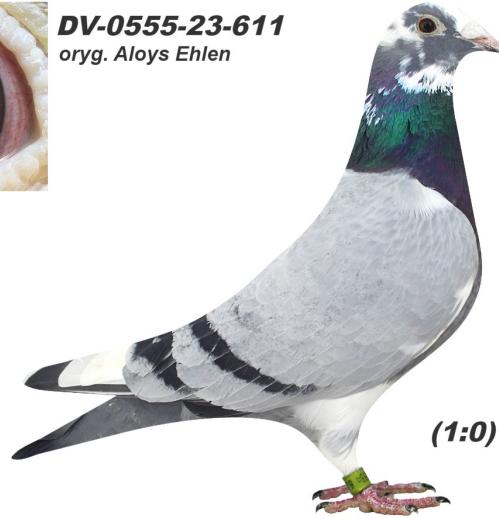

Rodowód gołębia

**DV-0555-23-611**

oryg. Aloys Ehlen (Schellens/ De Klak/ Janssen)

**Krupa Team**

tel.: 798 761 800 [naszehodowle.pl](http://naszehodowle.pl)

**DV-0555-23-611**

oryg. Aloys Ehlen

**(1:0)**

\_\_\_\_\_ ♂

\_\_\_\_\_ ♀

\_\_\_\_\_ ♂

\_\_\_\_\_ ♀

\_\_\_\_\_ ♂

\_\_\_\_\_ ♀