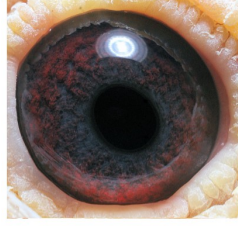

Rodowód gołębia
DV-0555-23-577

Krupa Team
tel.: 798 761 800 naszehodowle.pl

DV-0555-23-577

oryg. Aloys Ehlen (Lindelauf/ Tosman/ Janssen/ Nyenhuis)

DV-0555-23-577
oryg. Aloys Ehlen

(0:1)

	♂
--	---

	♀
--	---

♂	
---	--

♀	
---	--

♂	
---	--

♀	
---	--