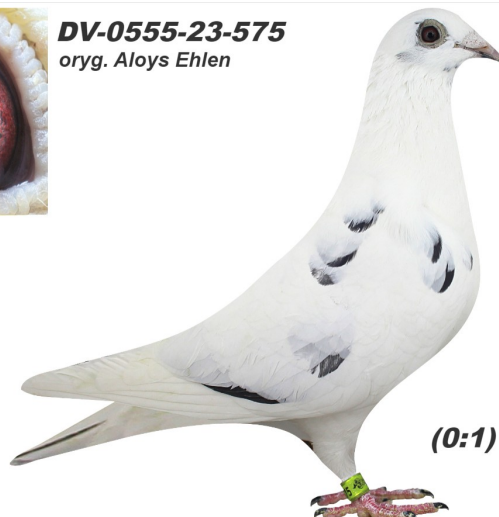

Rodowód gołębia

DV-0555-23-575

oryg. Aloys Ehlen (Lindelauf/ Janssen/ Tosman)

Krupa Team

tel.: 798 761 800 naszehodowle.pl

DV-0555-23-575

oryg. Aloys Ehlen

(0:1)

♂

♀

♂

♀

♂

♀