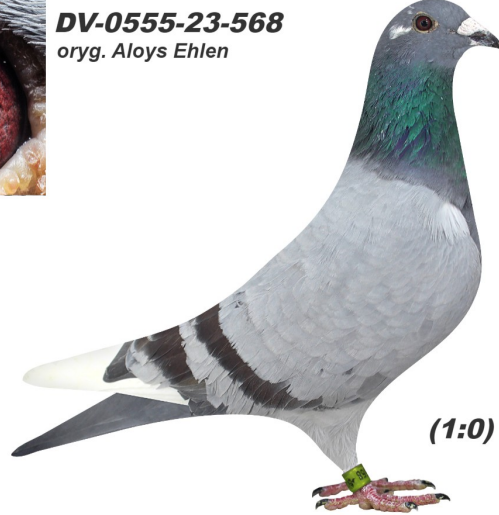

Rodowód gołębia
DV-0555-23-568

Krupa Team
 tel.: 798 761 800 naszehodowle.pl

DV-0555-23-568

oryg. Aloys Ehlen (Verstappen/ Janssen/ Nyenhuis)

DV-0555-23-568
 oryg. Aloys Ehlen

(1:0)

	♂
--	---

	♀
--	---

♂	
---	--

♀	
---	--

♂	
---	--

♀	
---	--