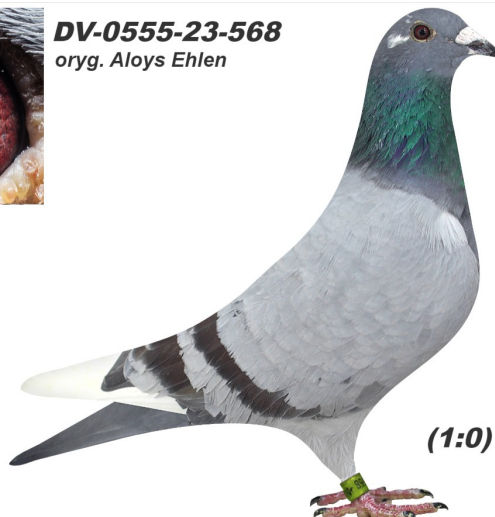

Rodowód gołębia

**DV-0555-23-568**

oryg. Aloys Ehlen (Verstappen/ Janssen/ Nyenhuis)

**Krupa Team**

tel.: 798 761 800 [naszehodowle.pl](http://naszehodowle.pl)

**DV-0555-23-568**

oryg. Aloys Ehlen

**(1:0)**

♂

♀

♂

♀

♂

♀