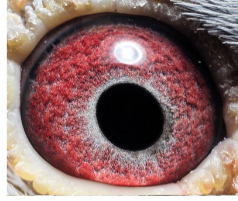

Rodowód gołębia
DV-0555-23-568

Krupa Team
 tel.: 798 761 800 naszehodowle.pl

DV-0555-23-568

oryg. Aloys Ehlen (Verstappen/ Janssen/ Nyenhuis)

DV-0555-23-568
 oryg. Aloys Ehlen

(1:0)

	♂
--	---

	♀
--	---