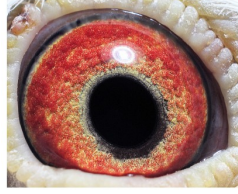

**DV-0555-23-564**

oryg. Aloys Ehlen (Lindelauf/ Jnsen/ Tosman/ Roeper)

**DV-0555-23-564**  
 oryg. Aloys Ehlen

**(1:0)**

|  |   |
|--|---|
|  | ♂ |
|--|---|

|  |   |
|--|---|
|  | ♀ |
|--|---|

|   |  |
|---|--|
| ♂ |  |
|---|--|

|   |  |
|---|--|
| ♀ |  |
|---|--|

|   |  |
|---|--|
| ♂ |  |
|---|--|

|   |  |
|---|--|
| ♀ |  |
|---|--|