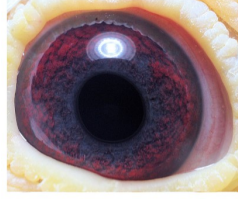

Rodowód gołębia
DV-0555-23-416

Krupa Team
 tel.: 798 761 800 naszehodowle.pl

DV-0555-23-416

oryg. Aloys Ehlen (Lindelauf/ Janssen/ Tosman)

DV-0555-23-416
 oryg. Aloys Ehlen

(0:1)

	♂
--	---

	♀
--	---