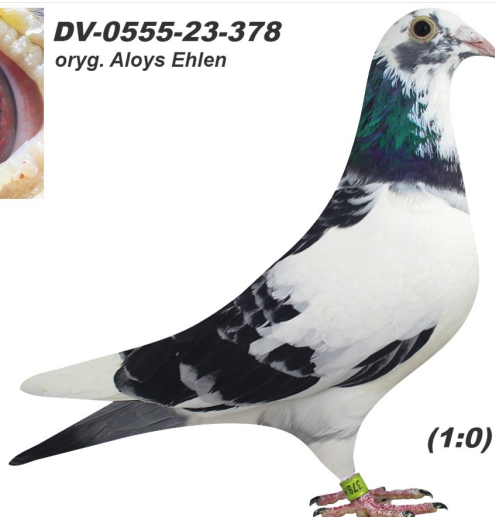

Rodowód gołębia

DV-0555-23-378

oryg. Aloys Ehlen (Prange/ Geerinckx/ Koopman)

Krupa Team
tel.: 798 761 800 naszehodowle.pl

DV-0555-23-378
oryg. Aloys Ehlen

(1:0)

♂

♀

♂

♀

♂

♀