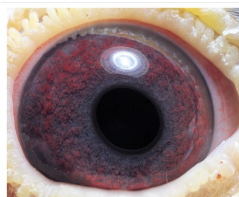

Rodowód gołębia

DV-0555-23-378

oryg. Aloys Ehlen (Prange/ Geerinckx/ Koopman)

Krupa Team
tel.: 798 761 800 naszehodowle.pl

DV-0555-23-378
oryg. Aloys Ehlen

(1:0)

♂

♀