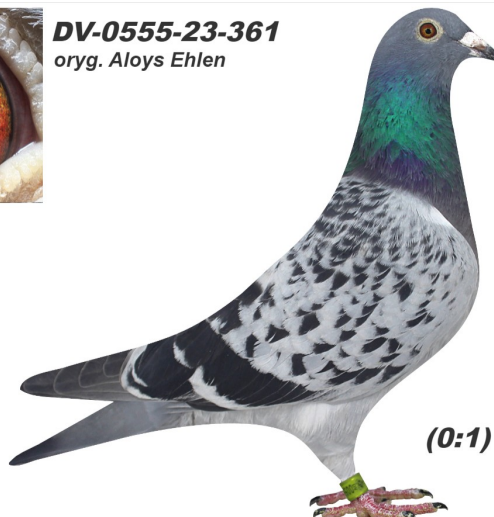

Rodowód gołębia

**DV-0555-23-361**

oryg. Aloys Ehlen (Van Tuyn/ Groendelaers/ Meulemans)

**Krupa Team**  
tel.: 798 761 800 [naszehodowle.pl](http://naszehodowle.pl)

**DV-0555-23-361**  
oryg. Aloys Ehlen

**(0:1)**

♂

♀

♂

♀

♂

♀