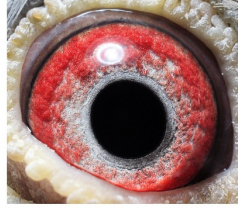

DV-0555-23-347

oryg. Aloys Ehlen (Van Tuyn/ Janssen)

DV-0555-23-347
 oryg. Aloys Ehlen

(1:0)

	♂
--	---

	♀
--	---

♂	
---	--

♀	
---	--