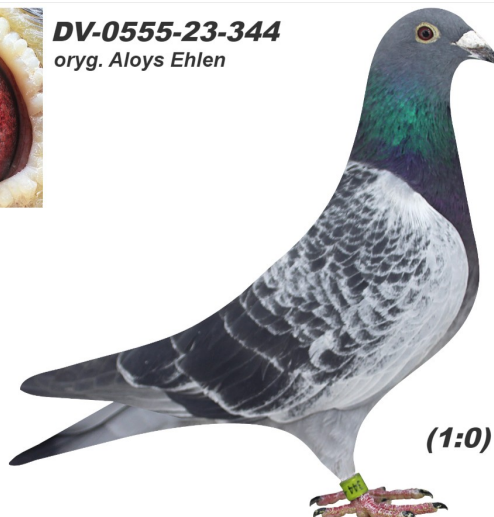

Rodowód gołębia

DV-0555-23-344

oryg. Aloys Ehlen (Van Tuyn/ Groendelaers/ Roeper)

Krupa Team

tel.: 798 761 800 naszehodowle.pl

DV-0555-23-344

oryg. Aloys Ehlen

(1:0)

♂

♀

♂

♀

♂

♀