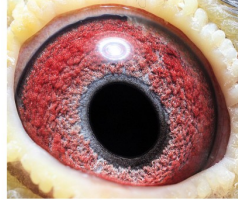

DV-0555-23-344

oryg. Aloys Ehlen (Van Tuyn/ Groendelaers/ Roeper)

DV-0555-23-344
 oryg. Aloys Ehlen

(1:0)

	♂
--	---

	♀
--	---

♂	
---	--

♀	
---	--