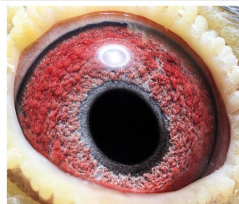

Rodowód gołębia

DV-0555-23-344

oryg. Aloys Ehlen (Van Tuyn/ Groendelaers/ Roeper)

Krupa Team

tel.: 798 761 800 naszehodowle.pl

DV-0555-23-344

oryg. Aloys Ehlen

(1:0)