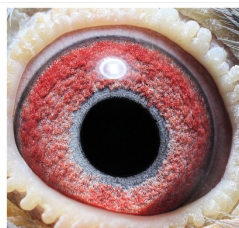

Rodowód gołębia

DV-0555-23-285

oryg. Aloys Ehlen (Vandenabeele/ Roeper)

Krupa Team

tel.: 798 761 800 naszehodowle.pl

DV-0555-23-285

oryg. Aloys Ehlen

(1:0)

_____ ♂

_____ ♀

_____ ♂

_____ ♀

_____ ♂

_____ ♀