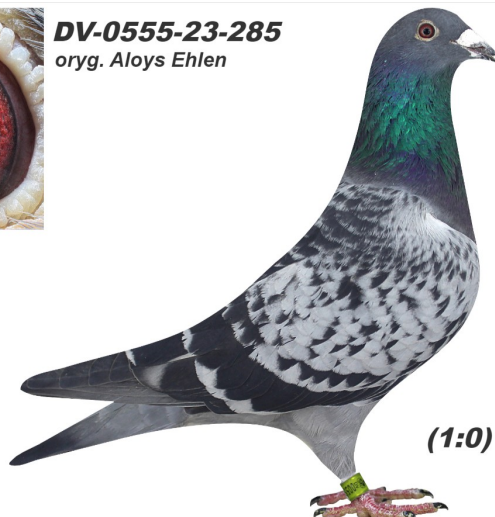

Rodowód gołębia

DV-0555-23-285

oryg. Aloys Ehlen (Vandenabeele/ Roeper)

Krupa Team

tel.: 798 761 800 naszehodowle.pl

DV-0555-23-285

oryg. Aloys Ehlen

(1:0)

_____ ♂

_____ ♀

_____ ♂

_____ ♀

_____ ♂

_____ ♀