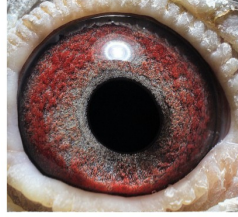

Rodowód gołębia
DV-0555-23-193

Krupa Team
 tel.: 798 761 800 naszehodowle.pl

DV-0555-23-193

oryg. Aloys Ehlen (Koopman/ Prange/ Roeper)

DV-0555-23-193
 oryg. Aloys Ehlen

(0:1)

	♂
--	---

	♀
--	---