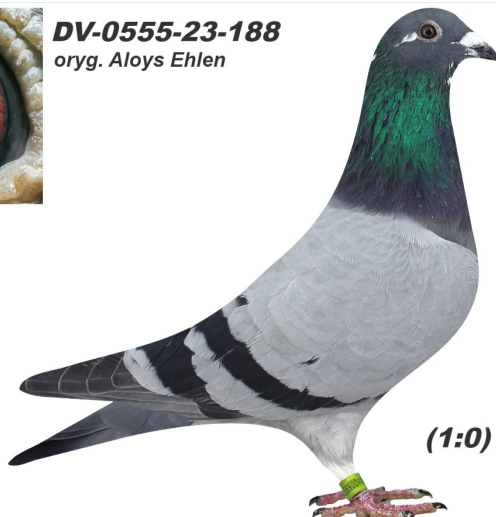

Rodowód gołębia

**DV-0555-23-188**

oryg. Aloys Ehlen (Prange/ Koopman/ Heyer)

**Krupa Team**

tel.: 798 761 800 [naszehodowle.pl](http://naszehodowle.pl)

**DV-0555-23-188**

oryg. Aloys Ehlen

**(1:0)**

\_\_\_\_\_ ♂

\_\_\_\_\_ ♀

\_\_\_\_\_ ♂

\_\_\_\_\_ ♀

\_\_\_\_\_ ♂

\_\_\_\_\_ ♀