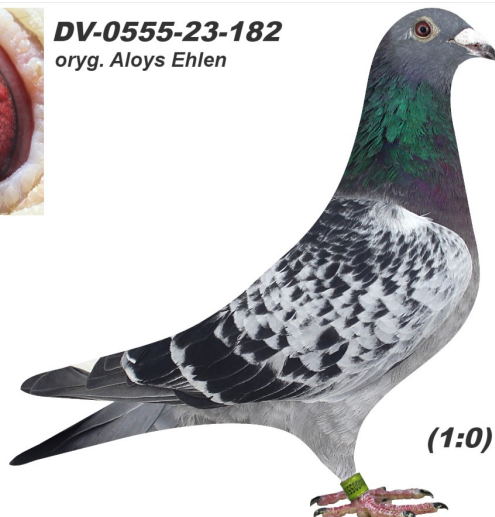

Rodowód gołębia

DV-0555-23-182

oryg. Aloys Ehlen (Groendelaers/ Van Tuyn)

Krupa Team

tel.: 798 761 800 naszehodowle.pl

DV-0555-23-182

oryg. Aloys Ehlen

(1:0)

♂

♀

♂

♀

♂

♀