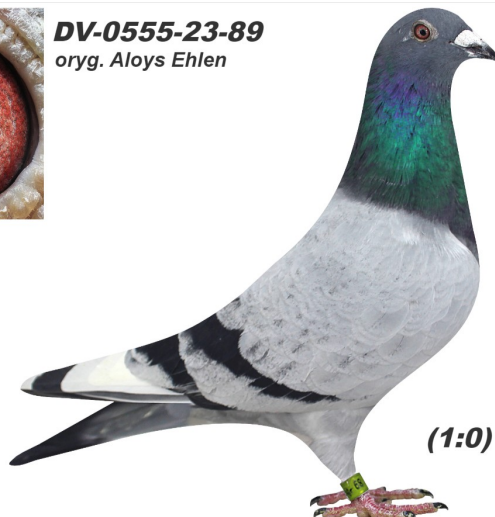

Rodowód gołębia

**DV-0555-23-89**

oryg. Aloys Ehlen (Reynaert/ Janssen)

**Krupa Team**

tel.: 798 761 800 [naszehodowle.pl](http://naszehodowle.pl)

**DV-0555-23-89**

oryg. Aloys Ehlen

**(1:0)**

♂

♀

♂

♀

♂

♀