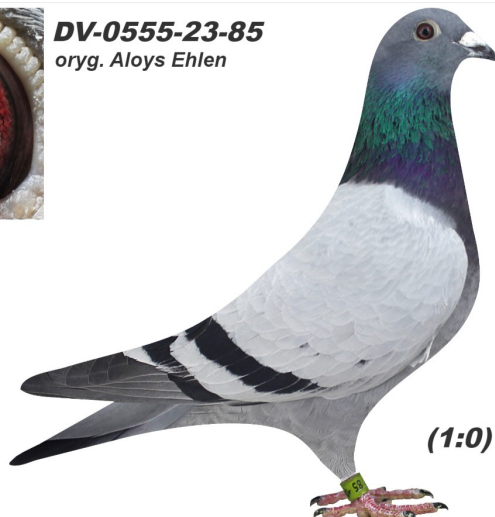

Rodowód gołębia

DV-0555-23-85

oryg. Aloys Ehlen (Prange/ Koopman/ Heyer/ Saur)

Krupa Team

tel.: 798 761 800 naszehodowle.pl

DV-0555-23-85

oryg. Aloys Ehlen

(1:0)

	♂		♀
♂		♂	♀