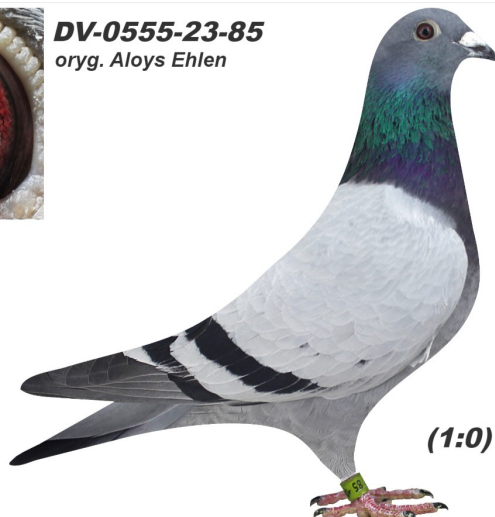

Rodowód gołębia

DV-0555-23-85

oryg. Aloys Ehlen (Prange/ Koopman/ Heyer/ Saur)

Krupa Team

tel.: 798 761 800 naszehodowle.pl

DV-0555-23-85

oryg. Aloys Ehlen

(1:0)

_____ ♂

_____ ♀

_____ ♂

_____ ♀

_____ ♂

_____ ♀