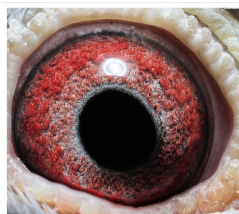

Rodowód gołębia

DV-0555-22-977

oryg. Aloys Ehlen (Prange/ Deleus/ Schellens/ Janssen)

Krupa Team

tel.: 798 761 800 naszehodowle.pl

DV-0555-22-977

oryg. Aloys Ehlen

(1:0)