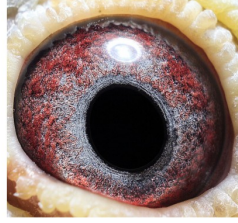

**DV-0555-22-869**

oryg. Aloys Ehlen (Groendelaers/Geerinckx)

**DV-0555-22-869**  
 oryg. Aloys Ehlen

(1:0)

	♂
--	---

	♀
--	---

♂	
---	--

♀	
---	--