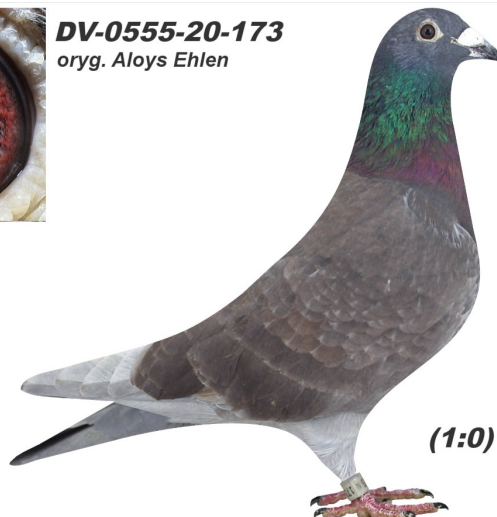

Rodowód gołębia

DV-0555-20-173

oryg. Aloys Ehlen (Janssen/De Klak)

Krupa Team

tel.: 798 761 800 naszehodowle.pl

DV-0555-20-173

oryg. Aloys Ehlen

(1:0)

_____ ♂

_____ ♀

_____ ♂

_____ ♀

_____ ♂

_____ ♀