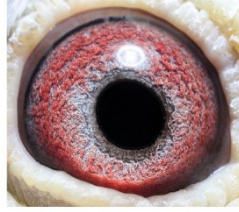

Rodowód gołębia
DV-02512-19-561

Krupa Team
tel.: 798 761 800 naszehodowle.pl

DV-02512-19-561

oryg. Aloys Ehlen (Vervoort/ Engels/ Koopman)

DV-02512-19-561

(0:1)

	♂		♀
--	---	--	---

	♀		♂
--	---	--	---