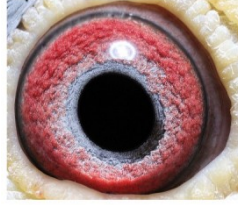

**Rodowód gołębia**  
**DV-0555-23-386**

**Krupa Team**  
 tel.: 798 761 800 naszehodowle.pl

**DV-0555-23-386**

oryg. Aloys Ehlen (De Rauw-Sablon), linia Bak-17

**DV-0555-23-386**  
 oryg. Aloys Ehlen

**(1:0)**

	♂		♀
--	---	--	---

	♀		♂
--	---	--	---

♂		♀	
---	--	---	--

	♂		♀
--	---	--	---