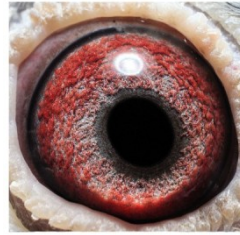

Rodowód gołębia

DV-0555-22-895

oryg. Aloys Ehlen (Reynaert/ Geerinckx/ Van Tuyn)

Krupa Team

tel.: 798 761 800 naszehodowle.pl

DV-0555-22-895
oryg. Aloys Ehlen

(0:1)

♂