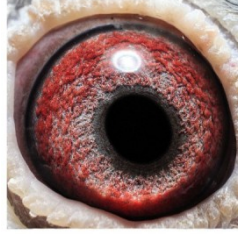

DV-0555-22-895

oryg. Aloys Ehlen (Reynaert/ Geerinckx/ Van Tuyn)

DV-0555-22-895
 oryg. Aloys Ehlen

(0:1)

	♂
--	---

	♀
--	---

♂	
---	--

♀	
---	--