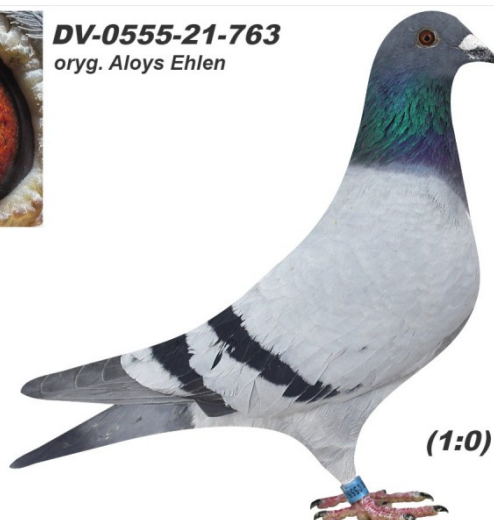

Rodowód gołębia

**DV-0555-21-763**

oryg. Aloys Ehlen (Koopman)

**Krupa Team**

tel.: 798 761 800 [naszehodowle.pl](http://naszehodowle.pl)

**DV-0555-21-763**

oryg. Aloys Ehlen

**(1:0)**

\_\_\_\_\_ ♂

\_\_\_\_\_ ♀

\_\_\_\_\_ ♂

\_\_\_\_\_ ♀

\_\_\_\_\_ ♂

\_\_\_\_\_ ♀