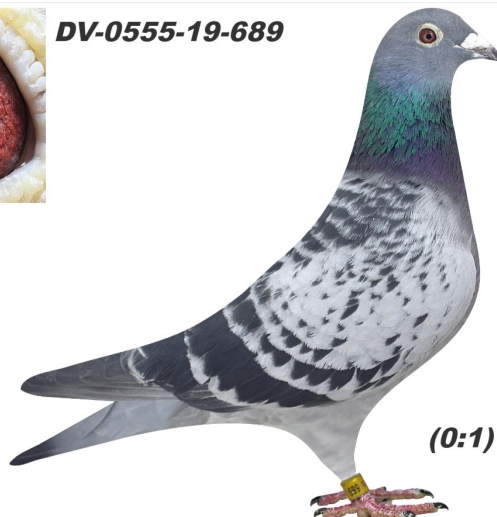

Rodowód gołębia

**DV-0555-19-689**

oryg. Aloys Ehlen

♀

**Krupa Team**

tel.: 798 761 800 [naszehodowle.pl](http://naszehodowle.pl)

**DV-0555-19-689**

**(0:1)**

\_\_\_\_\_ ♂

\_\_\_\_\_ ♀

♂ \_\_\_\_\_

\_\_\_\_\_ ♀

♂ \_\_\_\_\_

\_\_\_\_\_ ♀