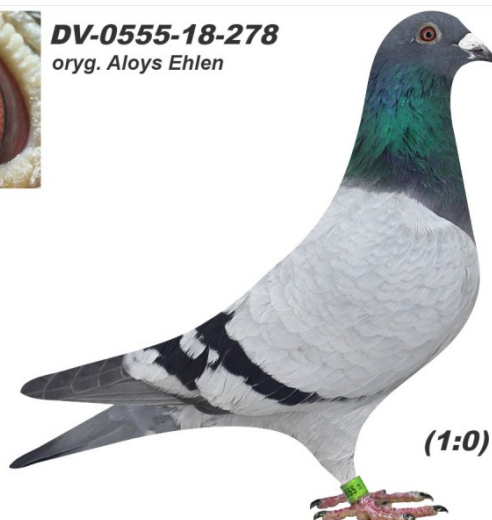

Rodowód gołębia

DV-0555-18-278

oryg. Aloys Ehlen (100% Roeper)

Krupa Team

tel.: 798 761 800 naszehodowle.pl

DV-0555-18-278

oryg. Aloys Ehlen

(1:0)

_____ ♂

_____ ♀

_____ ♂

_____ ♀

_____ ♂

_____ ♀