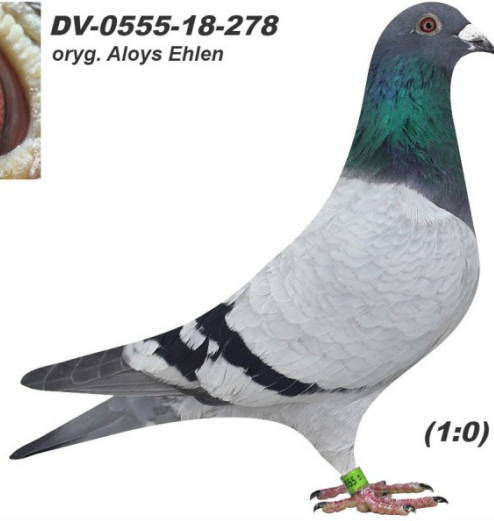

Rodowód gołębia  
**DV-0555-18-278**

**Krupa Team**  
 tel.: 798 761 800 naszehodowle.pl

**DV-0555-18-278**

oryg. Aloys Ehlen (100% Roeper)

**DV-0555-18-278**  
 oryg. Aloys Ehlen

**(1:0)**

	♂
--	---

	♀
--	---

♂	
---	--

	♀	
--	---	--

	♂	
--	---	--

	♀	
--	---	--