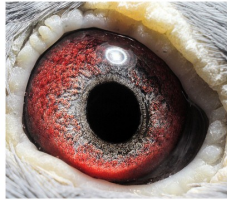

oryg. Mateusz Muzioł, "Wystawowy", najlepszy samiec rozplodowy, jego córka "6478" - 1 Lotniczka Okręgu w kat. C -2021r., jego córka "2842" - 3 Lotniczka Okręgu kat. I.

PL-0304-14-1510
oryg. Mateusz Muzioł
"Wystawowy"
najlepszy samiec rozplodowy

(1:0)

PL-0304-17-3737

oryg. Mateusz Muzioł, wnuczka "Jef Sony". 1 lotniczka oddziału w lotach gołębi młodych 2017r. (5k./5wkł.)

PL-0304-13-3473

Oryg. Mateusz Muzioł, syn "Złotej Pary", ojciec "Wystawowego"

DV-04275-07-643

Od Zygmunta Staciwy, matka "Wystawowego" i "1558"

PL-0370-10-10598

oryg. I.K.D. Łepuch, syn "Jef Sony"

PL-0370-10-10598

"Jef"
syn "Jef Sony"
oryg. I.K.D. Łepuch

PL-0304-14-1580

oryg. Mateusz Muzioł, córka "3737" - 1 Lotniczka Oddziału kat. gołębie młode 2017r., córka "7131" - 8k./2319goł., 11k./3404goł., itd.