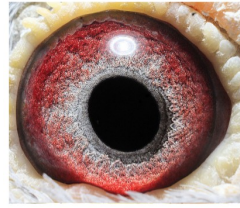

Rodowód gołębia

PL-0304-22-4099

oryg. Mateusz Muzioł, syn "Wystawowy" x "3737"

Muzioł Mateusz
tel.: 730 923 947 naszehodowle.pl