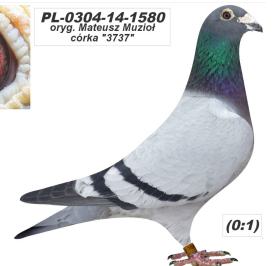

PL-0304-14-1580

oryg. Mateusz Muzioł, córka "3737" - 1 Lotniczka Oddziału kat. gołębie młode 2017r., córka "7131" - 8k./2319goł., 11k./3404goł., itd.

PL-0304-14-1580
oryg. Mateusz Muzioł
córka "3737"