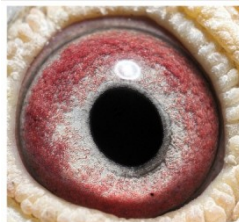

Rodowód gołębia

PL-048-22-6129

oryg. Matusek S.K. i J. od Mistrza Polski kat. A młode -
Wierzchowski Adrian złota para matusek x 520

Wierzchowski Adrian

tel.: 505 019 163, e-mail: adrianwierz@onet.pl
naszehodowle.pl

PL-048-22-6129

(1:0)

♂

♀

♂

♀

♂

♀