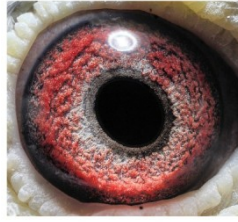

Rodowód gołębia

PL-0177-20-20601

oryg. Marcin Kobiela, syn pełnej siostry olimpijczyka "2250" - złoty medal kat. H - Olimpiada Bruksela 2017r.,
coeff. 4,50 - 10x1k., kat. D - coeff. 16,10 za lata
2015/2016, gołąb zakupiony na aukcji podczas Wystawy Okręgu PZHGP Białystok - Augustów 2023

PLGP - rozplód

tel.: 501 186 973, e-mail: studio@mkklos.pl
www.polskaligagolebi.pl