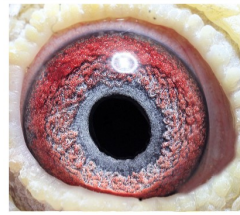

Rodowód gołębia

PL-0268-18-7121

oryg. Kotorz - Żółkiewicz (Prange), inbred "Der 520" - 7x1k.

PLGP - rozplód
tel.: 501 186 973, e-mail: studio@mkklos.pl
www.polskaligagolebi.pl

PL-0268-18-7121
oryg. Kotorz - Żółkiewicz
(100% Prange)
inbred "Der 520" - 7x1k.