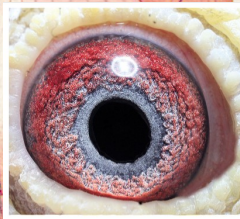

Rodowód gołębia
PL-0268-18-7121

PLGP - rozród
tel.: 501 186 973, e-mail: studio@mkklos.pl
www.polskaigagolebi.pl

PL-0268-18-7121

oryg. Kotorz - Żółkiewicz (Prange), inbred "Der 520" - 7x1k.