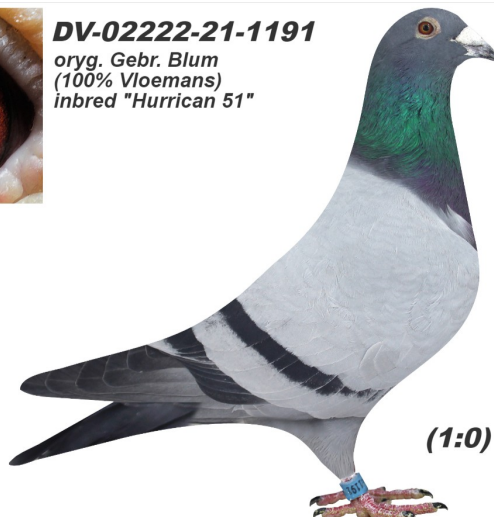

Rodowód gołębia

**DV-02222-21-1191**

oryg. Gebr. Blum (100% Vloemans), inbred "Hurricane 51"

**German Team**

tel.: 511 607 710 [www.naszehodowle.pl](http://www.naszehodowle.pl)

**DV-02222-21-1191**

oryg. Gebr. Blum  
(100% Vloemans)  
inbred "Hurricane 51"

**(1:0)**

\_\_\_\_\_ ♂

\_\_\_\_\_ ♀

\_\_\_\_\_ ♂

\_\_\_\_\_ ♀

\_\_\_\_\_ ♂

\_\_\_\_\_ ♀