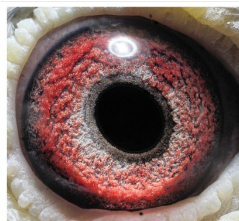

Rodowód gołębia

PL-0177-20-20601

oryg. Marcin Kobiela, syn pełnej siostry olimpijczyka "2250" - złoty medal kat. H - Olimpiada Bruksela 2017r., coeff. 4,50 - 10x1k., kat. D - coeff. 16,10 za lata 2015/2016, gołąb zakupiony na aukcji podczas Wystawy Okręgu PZHGP Białystok - Augustów 2023

Kobiela Marcin

tel.: 509 507 778 www.marcinkobiela.pl