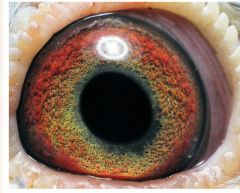

Rodowód gołębia
DV-08382-23-338

German Team

ul. Młyńska 4, 83-210 Zblewo, tel.: 511 607 710
www.naszhodowle.pl

DV-08382-23-338

oryg. ZG Bott (Kruger/Blank), linia "Black Rolex", "Blue Cartier"

DV-08382-23-338

oryg. ZG Bott
(Kruger/Blank)
linia "Black Rolex"
"Blue Cartier"