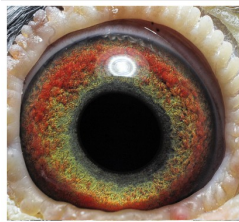

Rodowód gołębia

DV-08382-23-337

oryg. ZG Bott (Kruger/Blank), linia "Black Rolex", "Blue Cartier"

German Team

tel.: 511 607 710 www.naszhodowle.pl

DV-08382-23-337

oryg. ZG Bott
(Kruger/Blank)
linia "Black Rolex"
"Blue Cartier"

(1:0)

_____ ♂

_____ ♀

_____ ♂

_____ ♀

_____ ♂

_____ ♀