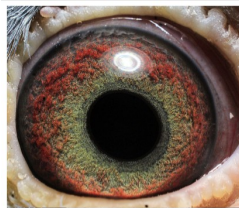

Rodowód gołębia

DV-08382-23-305

oryg. ZG Bott (Kruger/Blackert), linia "Black Rolex",
"Olympic Supersonic"

German Team

tel.: 511 607 710 www.naszhodowle.pl

DV-08382-23-305

oryg. ZG Bott
(Kruger/Blackert)
linia "Black Rolex"
"Olympic Supersonic"