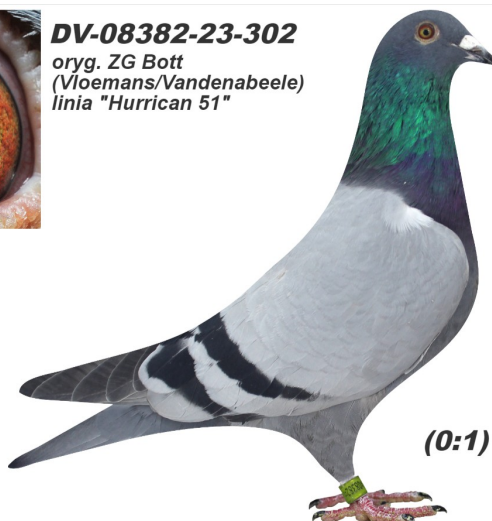

Rodowód gołębia

DV-08382-23-302

oryg. ZG Bott (Vloemans/Vandenabeele), linia "Hurrican 51"

German Team

tel.: 511 607 710 www.naszehodowle.pl

DV-08382-23-302

oryg. ZG Bott
(Vloemans/Vandenabeele)
linia "Hurrican 51"

(0:1)

_____ ♂

_____ ♀

_____ ♂

_____ ♀

_____ ♂

_____ ♀