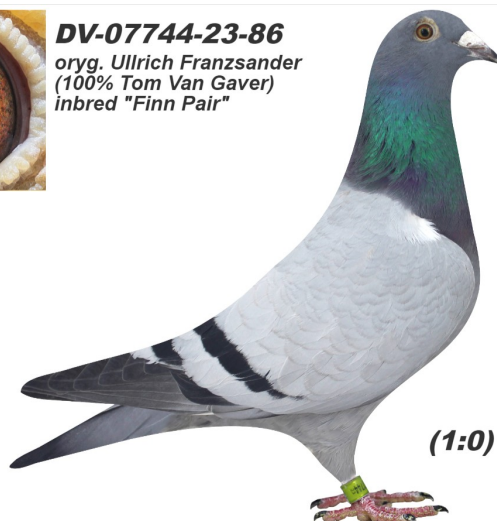

Rodowód gołębia

**DV-07744-23-86**

oryg. Ullrich Fransander (100% Tom Van Gaver), inbred "Finn Pair"

German Team

tel.: 511 607 710 [www.naszehodowle.pl](http://www.naszehodowle.pl)

**DV-07744-23-86**  
oryg. Ullrich Fransander  
(100% Tom Van Gaver)  
inbred "Finn Pair"

(1:0)

\_\_\_\_\_ ♂

\_\_\_\_\_ ♀

\_\_\_\_\_ ♂

\_\_\_\_\_ ♀

\_\_\_\_\_ ♂

\_\_\_\_\_ ♀