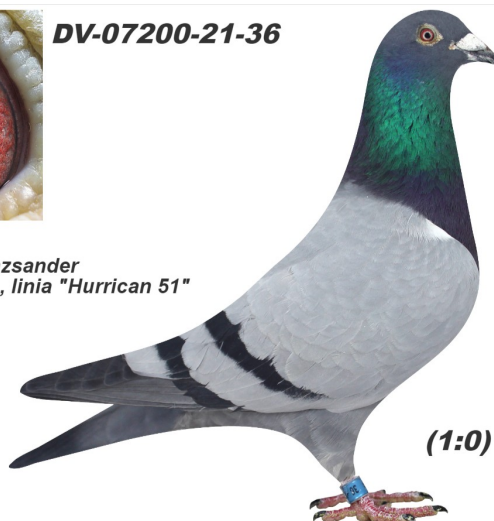

Rodowód gołębia

DV-07200-21-36

oryg. Ullrich Franzsander (100% Vloemans), linia "Hurricane 51"

German Team

tel.: 511 607 710 www.naszechodowle.pl

DV-07200-21-36

oryg. Ullrich Franzsander
(100% Vloemans), linia "Hurricane 51"

(1:0)

_____ ♂

_____ ♀

_____ ♂

_____ ♀

_____ ♂

_____ ♀