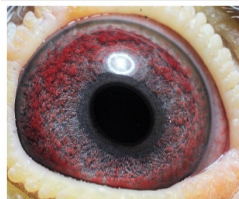

Rodowód gołębia

**DV-06364-23-199**

oryg. Ullrich Franzsander (100% Tom Van Gaver), inbred "Finn Pair"

German Team

tel.: 511 607 710 [www.naszehodowle.pl](http://www.naszehodowle.pl)

**DV-06364-23-199**

oryg. Ullrich Franzsander  
(100% Tom Van Gaver)  
inbred "Finn Pair"

(1:0)

\_\_\_\_\_ ♂

\_\_\_\_\_ ♀

\_\_\_\_\_ ♂

\_\_\_\_\_ ♀

\_\_\_\_\_ ♂

\_\_\_\_\_ ♀