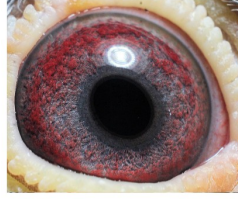

DV-06364-23-199

oryg. Ullrich Franzsander (100% Tom Van Gaver), inbred "Finn Pair"

DV-06364-23-199
oryg. Ullrich Franzsander
(100% Tom Van Gaver)
inbred "Finn Pair"

(1:0)

	♂
--	---

	♀
--	---

♂	
---	--

♀	
---	--