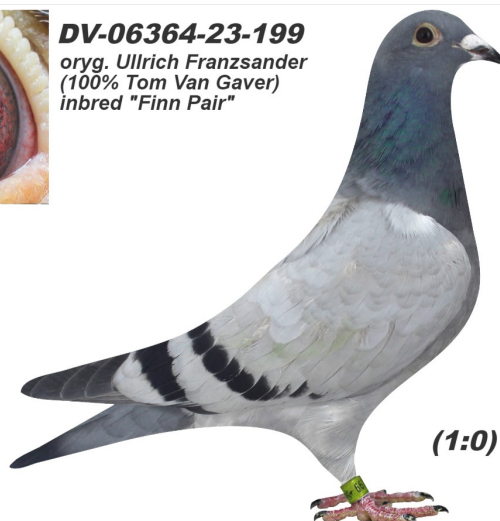

Rodowód gołębia

**DV-06364-23-199**

oryg. Ullrich Franzsander (100% Tom Van Gaver), inbred "Finn Pair"

German Team

tel.: 511 607 710 [www.naszehodowle.pl](http://www.naszehodowle.pl)

**DV-06364-23-199**

oryg. Ullrich Franzsander  
(100% Tom Van Gaver)  
inbred "Finn Pair"

(1:0)

\_\_\_\_\_ ♂

\_\_\_\_\_ ♀

\_\_\_\_\_ ♂

\_\_\_\_\_ ♀

\_\_\_\_\_ ♂

\_\_\_\_\_ ♀