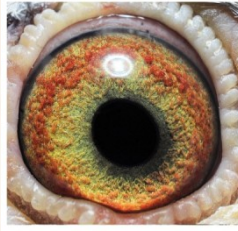

DV-06364-23-175

oryg. Ullrich Fransander
(Adriaenssen/Prange/Hooymans/Reynaert)
linia "Klamper", "Harry", "Figo"

(0:1)

pradziadek

prababcia

pradziadek

babcia

wygenerowano z systemu
naszhodowle.pl