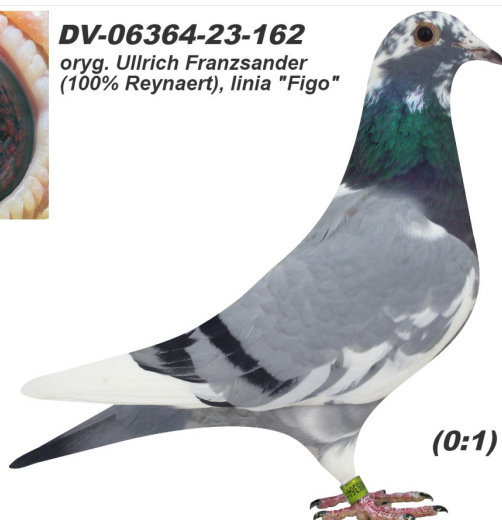

Rodowód gołębia

**DV-06364-23-162**

oryg. Ullrich Franzsander (100% Reynaert), linia "Figo"

German Team

tel.: 511 607 710 [www.naszehodowle.pl](http://www.naszehodowle.pl)

**DV-06364-23-162**

oryg. Ullrich Franzsander  
(100% Reynaert), linia "Figo"

(0:1)

♂

♀

♂

♀

♂

♀