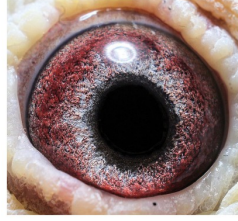

**DV-03145-16-1328**

oryg. Thomas Wessels (Prange/Koopman/Van Dyck), linia "Eurostar 802"

**DV-03145-16-1328**  
oryg. Thomas Wessels  
(Prange/Koopman/Van Dyck)  
linia "Eurostar 802"

**(0:1)**

	♂
--	---

	♀
--	---

♂	
---	--

♀	
---	--

♂	
---	--

♀	
---	--