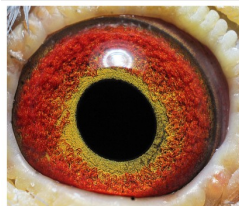

Rodowód gołębia

DV-02490-22-2072

oryg. Herbert Willuhn (100% Hardy Kruger)

German Team

tel.: 511 607 710 www.naszhodowle.pl

DV-02490-22-2072

oryg. Herbert Willuhn
(100% Hardy Kruger)

(1:0)