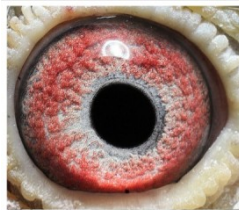

Rodowód gołębia

DV-02222-22-2207

oryg. Gebr. Blum (Vloemans/Koopman), linia "Hurricane 51", "Magic Man", "Kleine Dirk"

German Team

tel.: 511 607 710 www.naszehodowle.pl

DV-02222-22-2207

oryg. Gebr. Blum

(1:0)

_____ ♂

_____ ♀

♂ _____

_____ ♀

♂ _____

_____ ♀