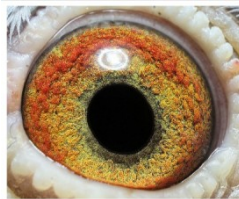

Rodowód gołębia

DV-02222-20-1370

oryg. Gebr. Blum (Vloemans/Koopman), linia "Hurricane 51", "Magic Man", "Kleine Dirk"

German Team

tel.: 511 607 710 www.naszehodowle.pl

DV-02222-20-1370

oryg. Gebr. Blum

(0:1)

_____ ♂

_____ ♀

_____ ♂

_____ ♀

_____ ♂

_____ ♀