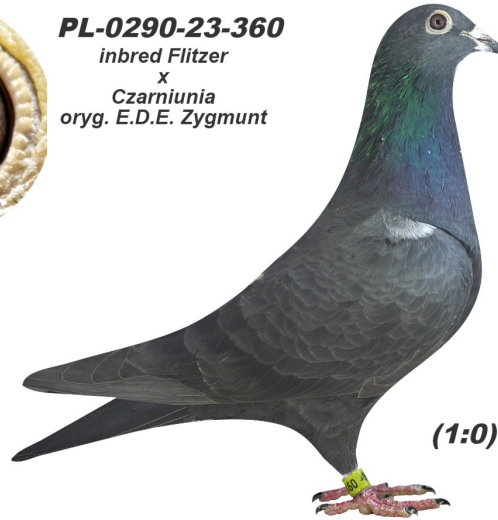

PL-0290-23-360
inbred Flitzer
x
Czarniunia
oryg. E.D.E. Zygmunt