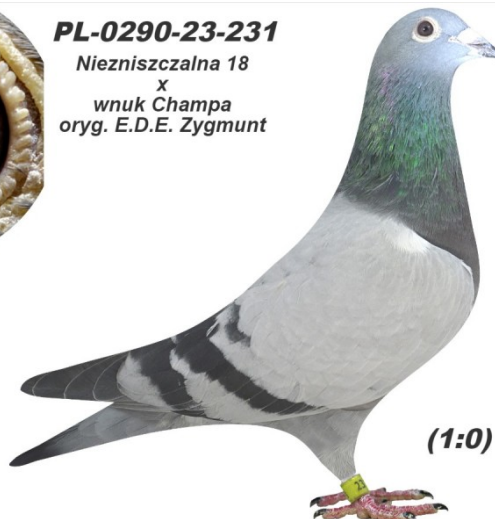

(1:0)

DV-071-20-1564

100% Drapa, "Diablo 3", wnuk "Champ"

DV-071-20-1564 ♂