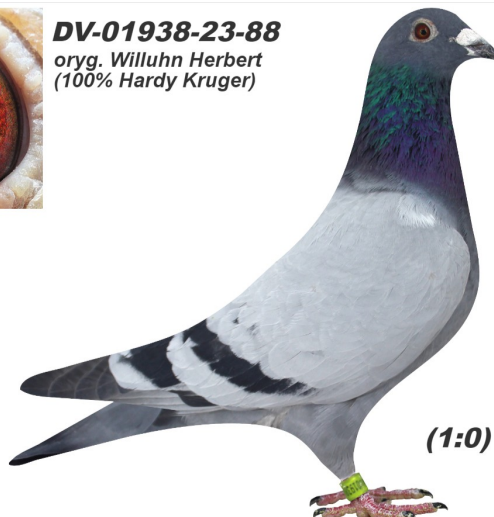

Rodowód gołębia

DV-01938-23-88

oryg. Willuhn Herbert (100% Hardy Kruger)

German Team

tel.: 511 607 710 www.naszehodowle.pl

DV-01938-23-88

oryg. Willuhn Herbert
(100% Hardy Kruger)

(1:0)

_____ ♂

_____ ♀

♂ _____

_____ ♀

♂ _____

_____ ♀