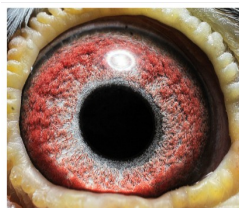

Rodowód gołębia

DV-01938-23-9

oryg. Willuhn Herbert (100% Hardy Kruger)

German Team

tel.: 511 607 710 www.naszehodowle.pl

DV-01938-23-9

oryg. Willuhn Herbert
(100% Hardy Kruger)

(1:0)