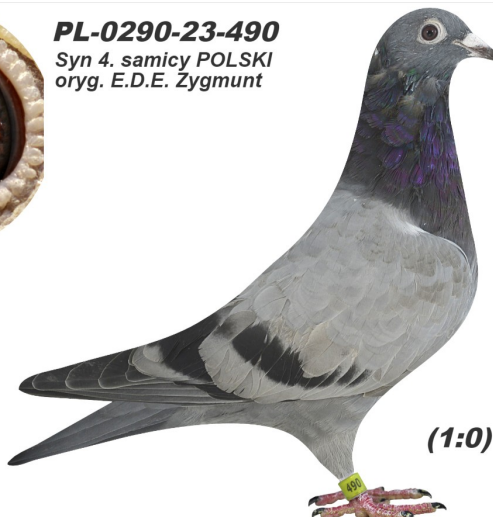

PL-0290-23-490

Syn 4. samicy POLSKI
oryg. E.D.E. Zygmunt