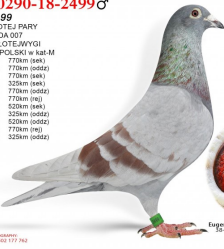

PL-0290-18-2499

oryg. Ewa & Eugeniusz & Daniel
Zygumnt 9. lotnik POLSKI kat-M

PL-0290-14-3042

oryg. Ewa & Eugeniusz & Daniel
Zygumnt, "Złotawyga", córka
samca "Złotej Pary"

PL-0290-18-2499 ♂

BONDA 99
Witek ZŁOTEJ PARY
Syn BONDA 007
Próbak ZŁOTEJ WYGI
9 y lotnik POLSKI w kat-M